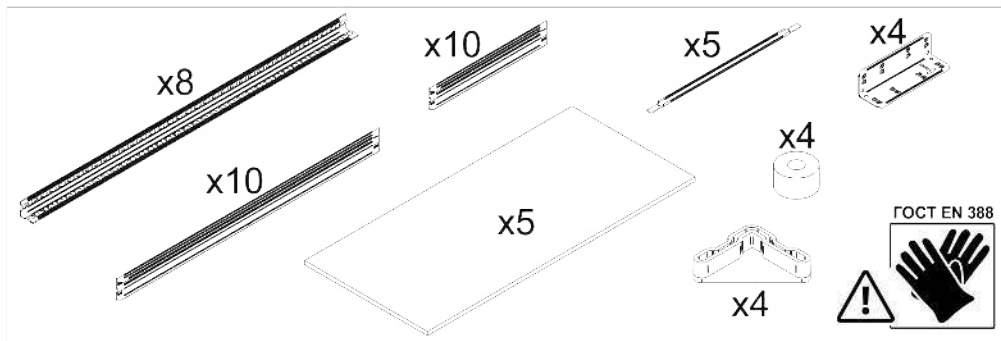

Инструкция по сборке

Внимание!
Опрокидывание мебели может привести к серьезным телесным повреждениям. Разные материалы стен требуют различные крепления. Крепежные средства не прилагаются. Используйте крепежные средства, подходящие для материала стен в Вашем помещении. Если Вы не уверены, какой тип крепления подходит к данному материалу, обратитесь в специализированный магазин.

variant 2

ОПТЭКС
производство складского оборудования

Информация

- Широкий спектр использования, в фирмах, учреждениях и домашнем хозяйстве
- Система монтажа без болтов позволяет просто и быстро собрать стеллаж
- Высоту размещения ярусов можно регулировать
- Необходимым условием стабильности стеллажа является крепление верхней части стеллажа в двух точках к прочной стене
- Соблюдение инструкции по технике безопасности согласно приведенных пиктограмм является обязательным
- Утилизация: Данное изделие не содержит веществ наносящих вред окружающей среде. Утилизация происходит обычным способом захоронение на полигоне ТБО или сдачи в металлолом
- Гарантийные обязательства.